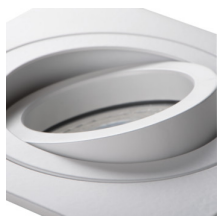

Faretto decorativo

5905339194541

Kanlux SEIDY è una famosa famiglia di apparecchi con la possibilità di scegliere da 1 a 4 punti luce. Possono essere combinati per creare l'illuminazione perfetta per caffetterie, interni d'albergo ma anche per spazi domestici.

DATI GENERALI:

Colore: bianco opaco

Soggetta all'uso di lampade autoschermanti: si

Luogo di montaggio: per montaggio a incasso nel soffitto

Luogo d'uso: all'interno

Distanza minima dall' oggetto illuminata: 0,5m

Materiale del corpo: lega di alluminio

Tipo di allacciamento: estremità libere dei conduttori

Sezione tubo [mm²]: 0.75

Angolo di regolazione della plafoniera: su un asse

Angolo di regolazione della plafoniera [°]: 30