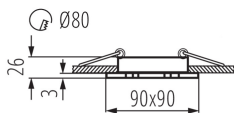

Faretto decorativo

5905339194541

Kanlux SEIDY è una famosa famiglia di apparecchi con la possibilità di scegliere da 1 a 4 punti luce. Possono essere combinati per creare l'illuminazione perfetta per caffetterie, interni d'albergo ma anche per spazi domestici.

DATI GENERALI:

Colore: bianco opaco

Soggetta all'uso di lampade autoschermanti: si

Luogo di montaggio: per montaggio a incasso nel soffitto

Luogo d'uso: all'interno

Distanza minima dall' oggetto illuminata: 0,5m

Sorgente di luce sostituibile: si

Il prodotto non è adatto al montaggio sulle superfici normalmente infiammabili: >35W

Il prodotto non può essere ricoperto con materiale termoisolante: si

Lampada inclusa: non

Lunghezza [mm]: 90

Larghezza [mm]: 90

Altezza [mm]: 26

Foro di montaggio [mm]: Ø80

Lunghezza del cavo [mt]: 0.12

DATI TECNICI:

Tensione nominale [V]: 12 AC; 12 DC

Potenza massima [W]: max 50

Grado di protezione contro le scosse elettriche: III

Lampada: MR16

Attacco: Gx5,3

Temperatura esercizio [°C]: 5÷25

La plafoniera è adatta alle sorgenti di luce delle seguenti

classi energetiche: A++,A+,A,B,C,D,E

Materiale del corpo: lega di alluminio

Tipo di allacciamento: estremità libere dei conduttori

Sezione tubo [mm²]: 0.75

Angolo di regolazione della plafoniera: su un asse

Angolo di regolazione della plafoniera [°]: 30

Grado IP: 20

DATI LOGISTICI:

Unità di misura: pezzo

Tipo di confezionamento: 50

Numero di pezzi nell' imballaggio secondario: 1

Numero di pezzi in un imballaggio : 50

Peso unitario netto [g]: 116